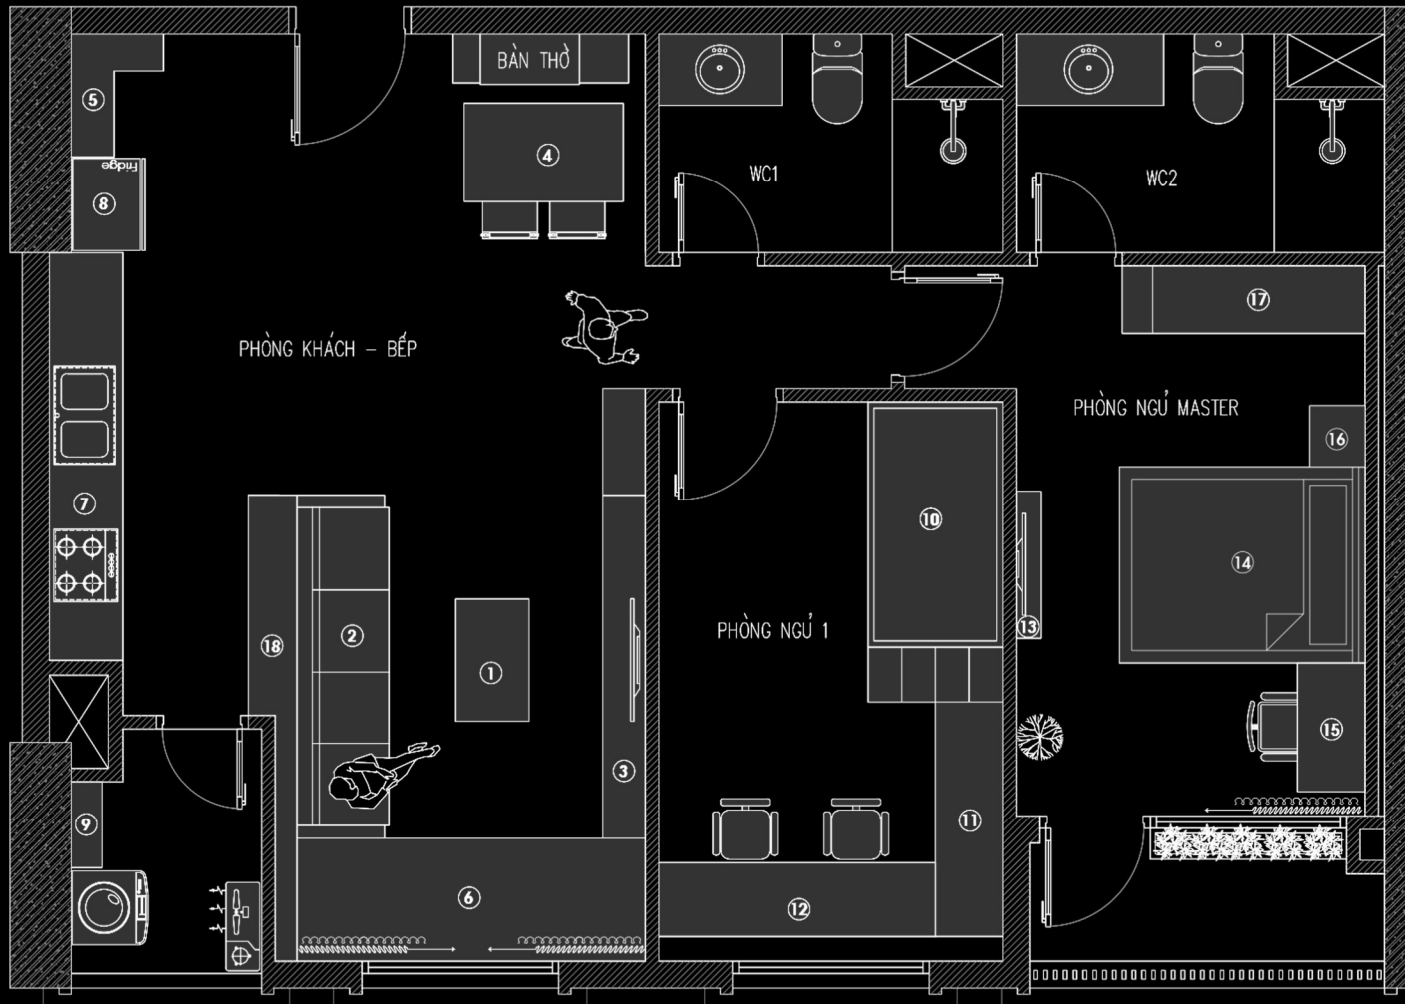

HỒ SƠ THIẾT KẾ 3D - NHÀ CHỊ LOAN

KHÁCH HÀNG: CHỊ LOAN
ĐƠN VỊ TƯ VẤN THIẾT KẾ: AQ8

00

MẶT BẰNG BỐ TRÍ NỘI THẤT

ĐƠN VỊ TƯ VẤN THIẾT KẾ: AQ8

CHI CHÚ:

- ① BÀN TRÀ
- ② SOFA
- ③ KỆ TIVI
- ④ BÀN ĂN
- ⑤ TỦ GIẦY
- ⑥ BỤC NÂNG SÀN
- ⑦ TỦ BẾP
- ⑧ TỦ LẠNH
- ⑨ TỦ ĐỂ ĐỒ GIẶT
- ⑩ BỤC NÂNG SÀN
- ⑪ TỦ QUẦN ÁO
- ⑫ BÀN HỌC
- ⑬ KỆ TIVI P.MASTER
- ⑭ GIƯỜNG P.MASTER
- ⑮ BÀN TRANG ĐIỂM P.MASTER
- ⑯ TAB P.MASTER
- ⑰ TỦ ÁO P.MASTER
- ⑱ QUẦY BAR