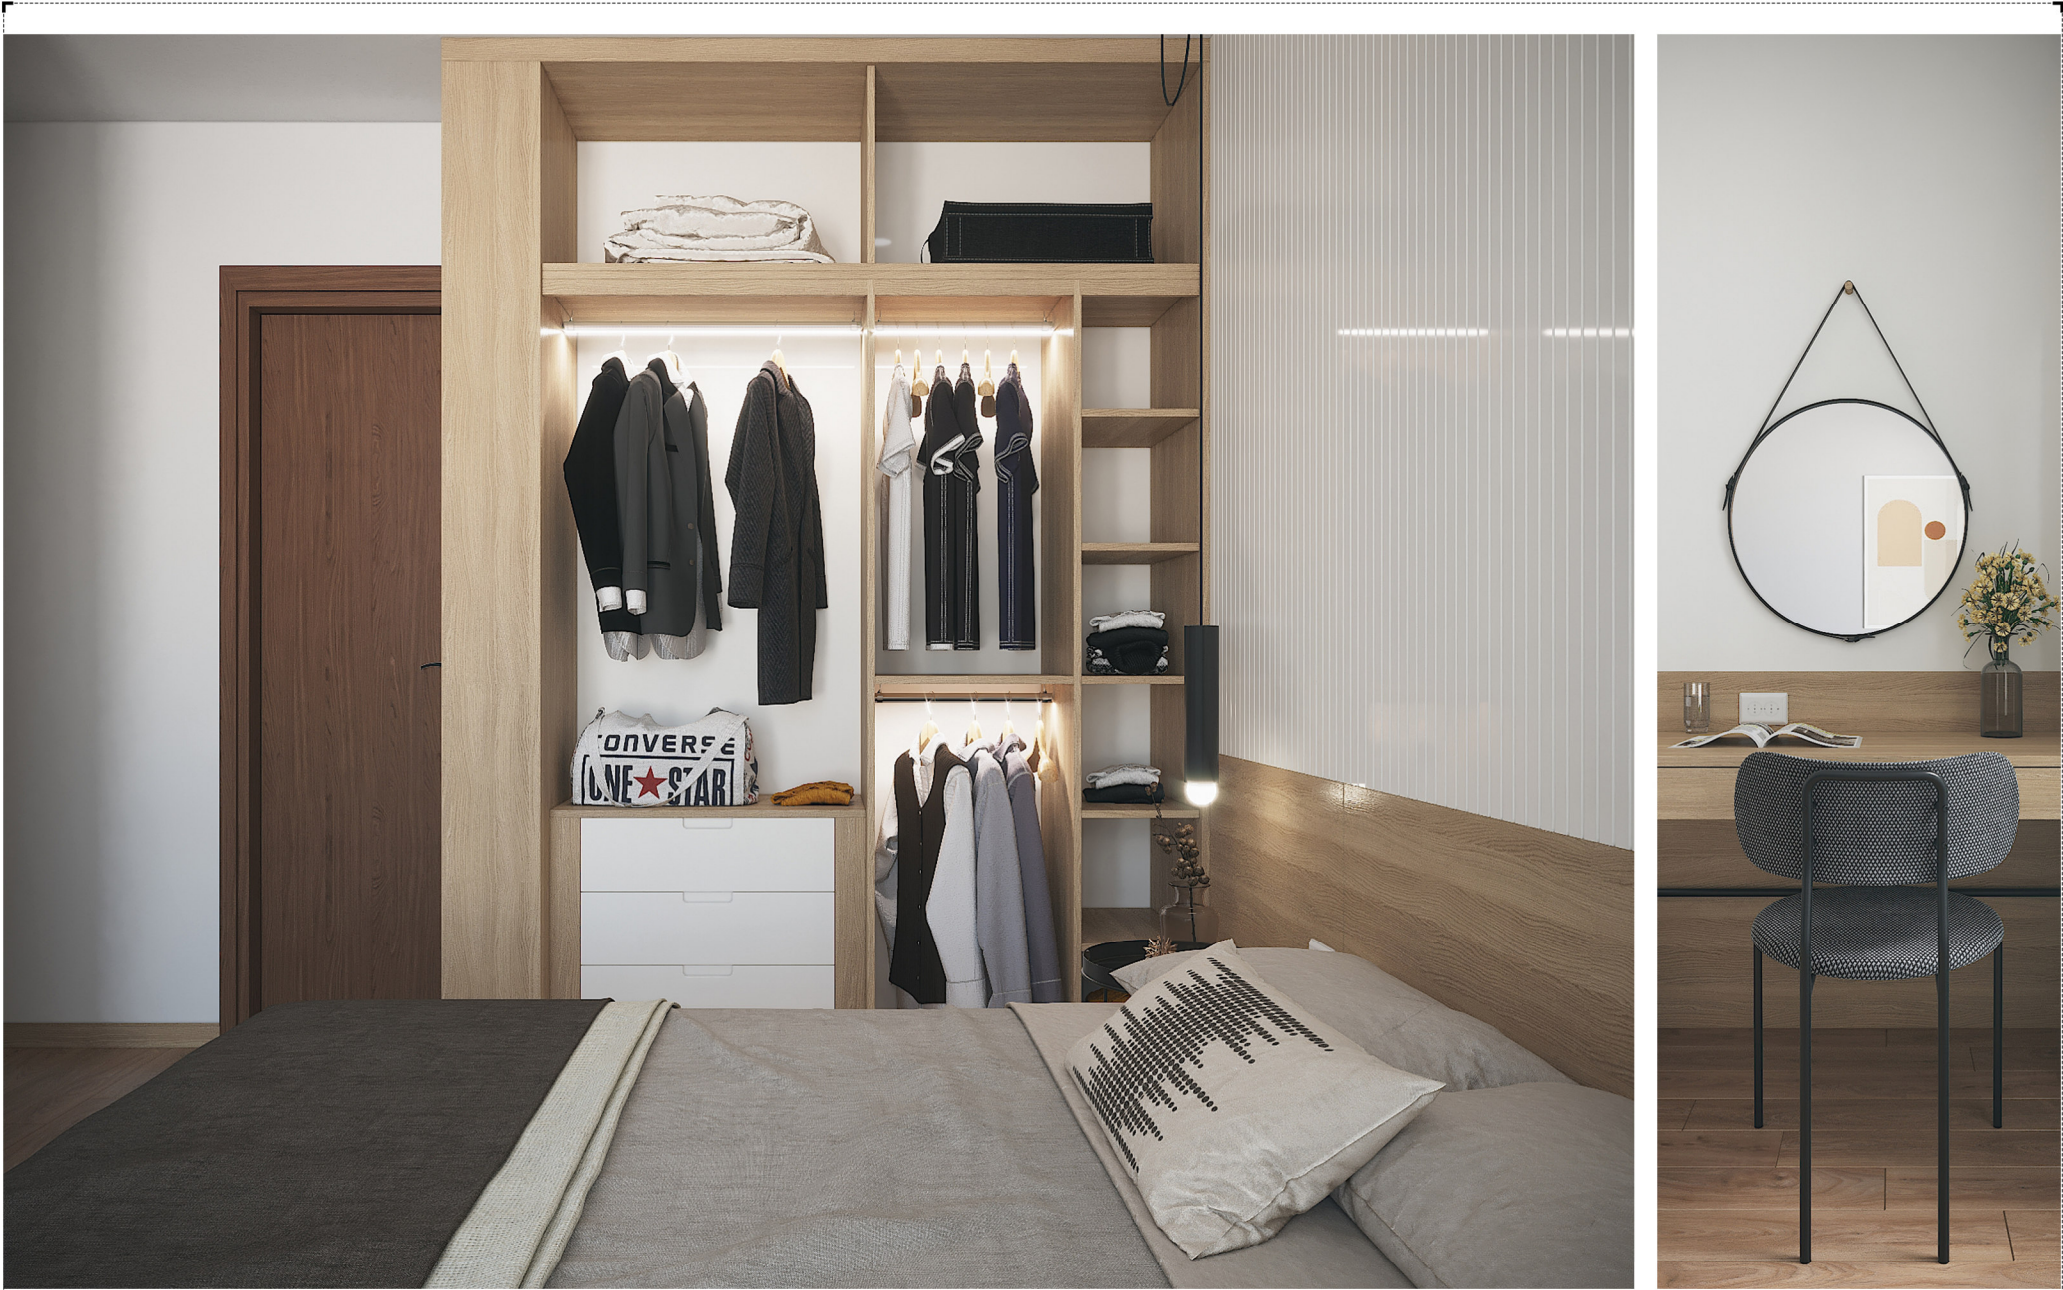

AQ8 - NỘI THẤT TỐI ƯU
Địa chỉ: Số 143 Trần Phú, tòa nhà SDU
Gmail : Noithataq8@gmail.com
SĐT : 0833878386

DỰ ÁN: CĂN HỘ CHUNG CƯ NHÀ CHỊ LOAN

PHỐI CẢNH 3D PHÒNG MASTER

8